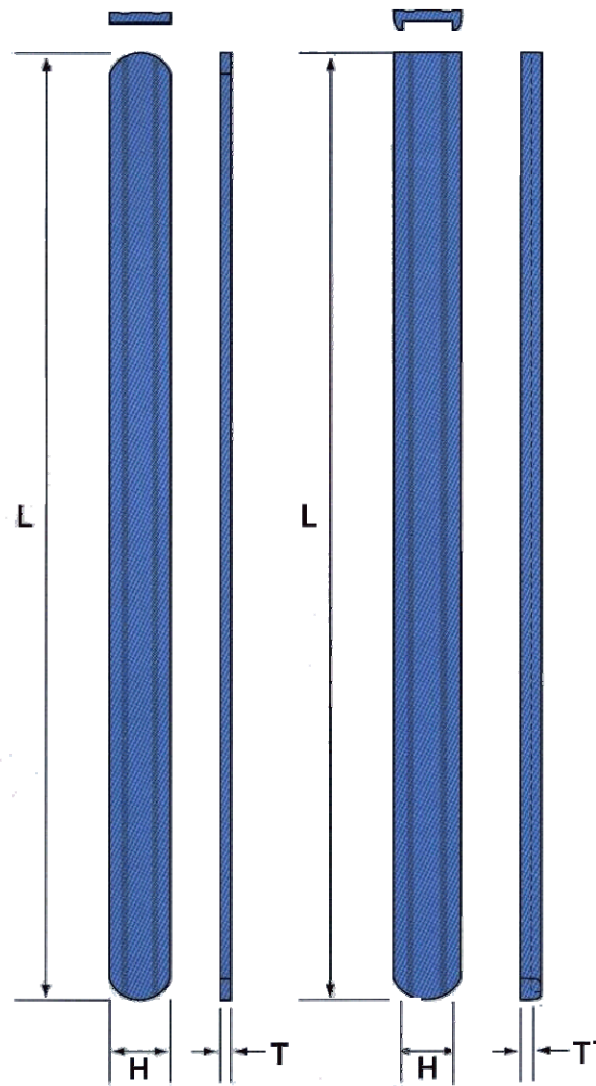

マグマットサイズ表

製品断面形状	品名・サイズ	H(mm)	T(mm)	L(mm)		
	100-100	100	13	1,000		
	100-120			1,200		
	100-150			1,500		
	100-180			1,800		
	100-195			1,950		
	120-100			120	13	1,000
	120-120	1,200				
	120-150	1,500				
	120-180	1,800				
	120-195	1,950				
	150-100	150	13	1,000		
	150-120			1,200		
	150-150			1,500		
	150-180			1,800		
	150-195			1,950		
	150-210			2,100		
製品断面形状	品名 (幅×長さ)	内径 (mm)	T(mm)	L(mm)		
	105-100	100	13	1,000		
	105-120			1,200		
	105-150			1,500		
	105-180			1,800		
	105-195			1,950		
	130-100	120	13	1,000		
	130-120			1,200		
	130-150			1,500		
	130-180	150	12	1,800		
	130-195			1,950		
	160-100			1,000		
	160-120			1,200		
	160-150	1,500				
	160-170	1,700				
	160-180	1,800				
	160-195	1,950				

MGタイプ

MGKタイプ

注意：本品は強力な磁石を使用しております。

磁性体（フロッピーディスク、キャッシュカード等）や精密電子機器（パソコン等）・電子医療機器（心臓ペースメーカー等）には近づけないでください。

データの破壊・機器の故障・誤動作等を引き起こすおそれがあります。

信越産業株式会社 本社 〒115-0045

東京都北区赤羽1-5-2-10 <http://www.shin-etsu.co.jp>

本社営業部 〒336-0964 さいたま市緑区東大門1-5-2
北海道支店 〒071-8112 旭川市工業団地4条1丁目2番3号
大阪支店 〒571-0041 門真市柳町13-5(山口ビル3F)
福井支店 〒911-0848 勝山市鹿谷町保田57
広島支店 〒738-0205 廿日市市峠245-84佐伯工業団地
盛岡営業所 〒020-0172 岩手郡滝沢村鞆銅笹森5-27
新潟営業所 〒950-0907 新潟県新潟市西区ときめぎ東1-5-12分VTOKIMEKI1105
中部営業所 〒503-0852 大垣市禾森町6-74(加納ビル2F)
熊本営業所 〒861-8035 熊本市御領8-8-11

☎048-812-1160 FAX048-878-2309 E-mail : eigyoubu@shin-etsu.co.jp
☎0166-74-4805 FAX0166-36-4245 E-mail : hokkaido@shin-etsu.co.jp
☎06-6909-7101 FAX06-6909-7173 E-mail : oosaka@shin-etsu.co.jp
☎0779-89-2293 FAX0779-89-1823 E-mail : fukui@shin-etsu.co.jp
☎0829-74-1563 FAX0829-74-3261 E-mail : hirosima@shin-etsu.co.jp
☎019-684-4367 FAX019-684-2157 E-mail : morioka@shin-etsu.co.jp
☎025-201-5775 FAX025-201-5776 E-mail : niigata@shin-etsu.co.jp
☎0584-73-4270 FAX0584-81-5084 E-mail : chubu@shin-etsu.co.jp
☎096-388-1027 FAX096-388-1028 E-mail : kumamoto@shin-etsu.co.jp